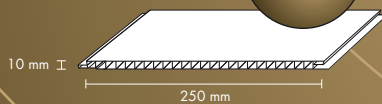

decos

Sirus

250R

**Monterey
Beige**
250R.401.26

Frisco Blue
250R.402.26