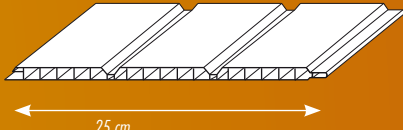

masterline

masterline

Profielen / Profilés / Sections

4100

4102

416

425

425-3

| Profielnummer - N° Profilé - Section N° | 4100 | 4102 | 416 | 425 | 425-3 |
|---|---|---|--|--|---|
| Omschrijving - Description - Description | profiel - zware uitvoering profilé - modèle épais section - heavy version | profiel - lichte uitvoering profilé - modèle légère section - light version | vlak profiel - naadloos profilé plat - sans nervures flat section - seamless | vlak profiel - naadloos profilé plat - sans nervures flat section - seamless | drievlaksprofiel profilé à double joint three-panel-section |
| Breedte - Largeur - Width | 10 cm | 10 cm | 16,7 cm | 25 cm | 25 cm |
| Aantal per m² - Nombre par m² - Number per m² | 10 | 10 | 6 | 4 | 4 |
| Gewicht - Poids - Weight | 230 gr/m | 135 gr/m | 440 gr/m | 535 gr/m | 490 gr/m |
| Verpakking - Emballage - Packing | 10 x 6 m / 7m | 10 x 2,7 m / 6 m / 7m | 5 x 6 m / 7m | 4 x 6 m | 4 x 6 m / 3 m |
| Kleuren - Couleurs - Colours : | | | | | |
| <input type="checkbox"/> Frigowit - Blanc frigo - Fridge white | • | •** | • | •* | • |
| <input type="checkbox"/> Melkwit - Blanc lait - Milk white | • | •** | • | •* | • |
| <input checked="" type="checkbox"/> Donkerbruin - Brun foncé - Dark brown | • | •* | • | | |
| <input type="checkbox"/> Marmar - Marbré - Marble | | • (6m) | • | | |
| <input checked="" type="checkbox"/> Donker hout - Bois foncé - Dark wood | | • (6m) | | | |
| <input checked="" type="checkbox"/> Nieuw hout - Bois nouveau - New wood | | • (6m) | | | |