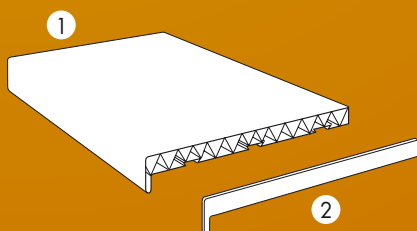

Vensterbankprofielen / Appuis de fenêtre / Windows-sills

1 Vensterbankprofielen
Appuis de fenêtre
Window-sills

- 820 20 cm
- 825 25 cm
- 830 30 cm

2 Universele sluitstukken
Embouts universels
Universal mitres