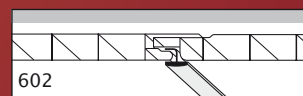

| | | | | | |
|---|--|---|---|---|---------------------------------|
|  | Bali grey 625.6.27 |  | Sumatra rose 625.32.27 625.32.45 |  | Magic White 625.40.27 |
|  | Sumatra grey 625.30.27 625.30.45 625.30.60 |  | Sumatra green 625.33.27 |  | Magic Black 625.42.27 |
|  | Sumatra blue 625.31.27 625.31.45 |  | Sumatra beige 625.35.27 625.35.45 625.35.60 | | |

Afwerkingsprofielen / Profilés de finition / Finishing sections

P600

Lengte - Longueur - Length : 2m70
Verpakking - Emballage - Packing : 100

Beschikbaar in wit en geschikte kleuren
Available in white and suitable colours
Disponible en blanc et couleurs appropriées

602

biesje
filet
deco line

Lengte - Longueur - Length : 2m70
Verpakking - Emballage - Packing : 100

Kleuren - Couleurs - Colours :
Spiegelgoud - Or brillant - Shining gold
Spiegelzilver - Argent brillant - Shining silver
Aluminium - Aluminium - Aluminium