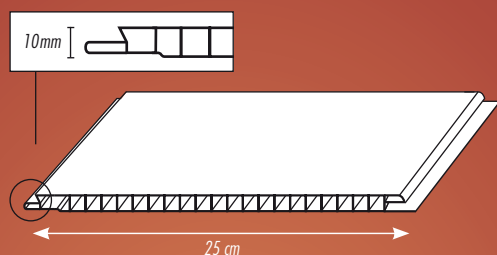

spaceline

Glossy

 **Rolvaplast**

spaceline

Glossy

Profielen / Profilés / Sections

625 (naadloos, sans nervures, seamless)

Kleuren / Couleurs / Couleurs

| | | | | | |
|---|--|---|---|---|---------------------------------|
|  | Bali grey 625.6.27 |  | Sumatra rose 625.32.27 625.32.45 |  | Magic White 625.40.27 |
|  | Sumatra grey 625.30.27 625.30.45 625.30.60 |  | Sumatra green 625.33.27 |  | Magic Black 625.42.27 |
|  | Sumatra blue 625.31.27 625.31.45 |  | Sumatra beige 625.35.27 625.35.45 625.35.60 | | |

Afwerkingsprofielen / Profilés de finition / Finishing sections

P600

Lengte - Longueur - Length : 2m70
Verpakking - Emballage - Packing : 100

Beschikbaar in wit en geschikte kleuren
Available in white and suitable colours
Disponible en blanc et couleurs appropriées

602

biesje
filet
deco line

Lengte - Longueur - Length : 2m70
Verpakking - Emballage - Packing : 100

Kleuren - Couleurs - Colours :
Spiegelgoud - Or brillant - Shining gold
Spiegelzilver - Argent brillant - Shining silver
Aluminium - Aluminium - Aluminium