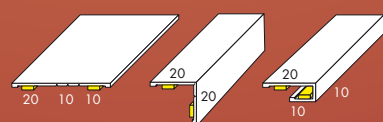

spaceline

Glossy

 **Rolvaplast**

spaceline

Glossy

Profielen / Profilés / Sections

625 (naadloos, sans nervures, seamless)

Kleuren / Couleurs / Couleurs

| | | | | | |
|---|--|---|---|---|---------------------------------|
|  | Bali grey 625.6.27 |  | Sumatra rose 625.32.27 625.32.45 |  | Magic White 625.40.27 |
|  | Sumatra grey 625.30.27 625.30.45 625.30.60 |  | Sumatra green 625.33.27 |  | Magic Black 625.42.27 |
|  | Sumatra blue 625.31.27 625.31.45 |  | Sumatra beige 625.35.27 625.35.45 625.35.60 | | |

Afwerkingsprofielen / Profilés de finition / Finishing sections

P600

Lengte - Longueur - Length : 2m70
Verpakking - Emballage - Packing : 100

Beschikbaar in wit en geschikte kleuren
Available in white and suitable colours
Disponible en blanc et couleurs appropriées

602

biesje
filet
deco line

Lengte - Longueur - Length : 2m70
Verpakking - Emballage - Packing : 100

Kleuren - Couleurs - Colours :
Spiegelgoud - Or brillant - Shining gold
Spiegelzilver - Argent brillant - Shining silver
Aluminium - Aluminium - Aluminium